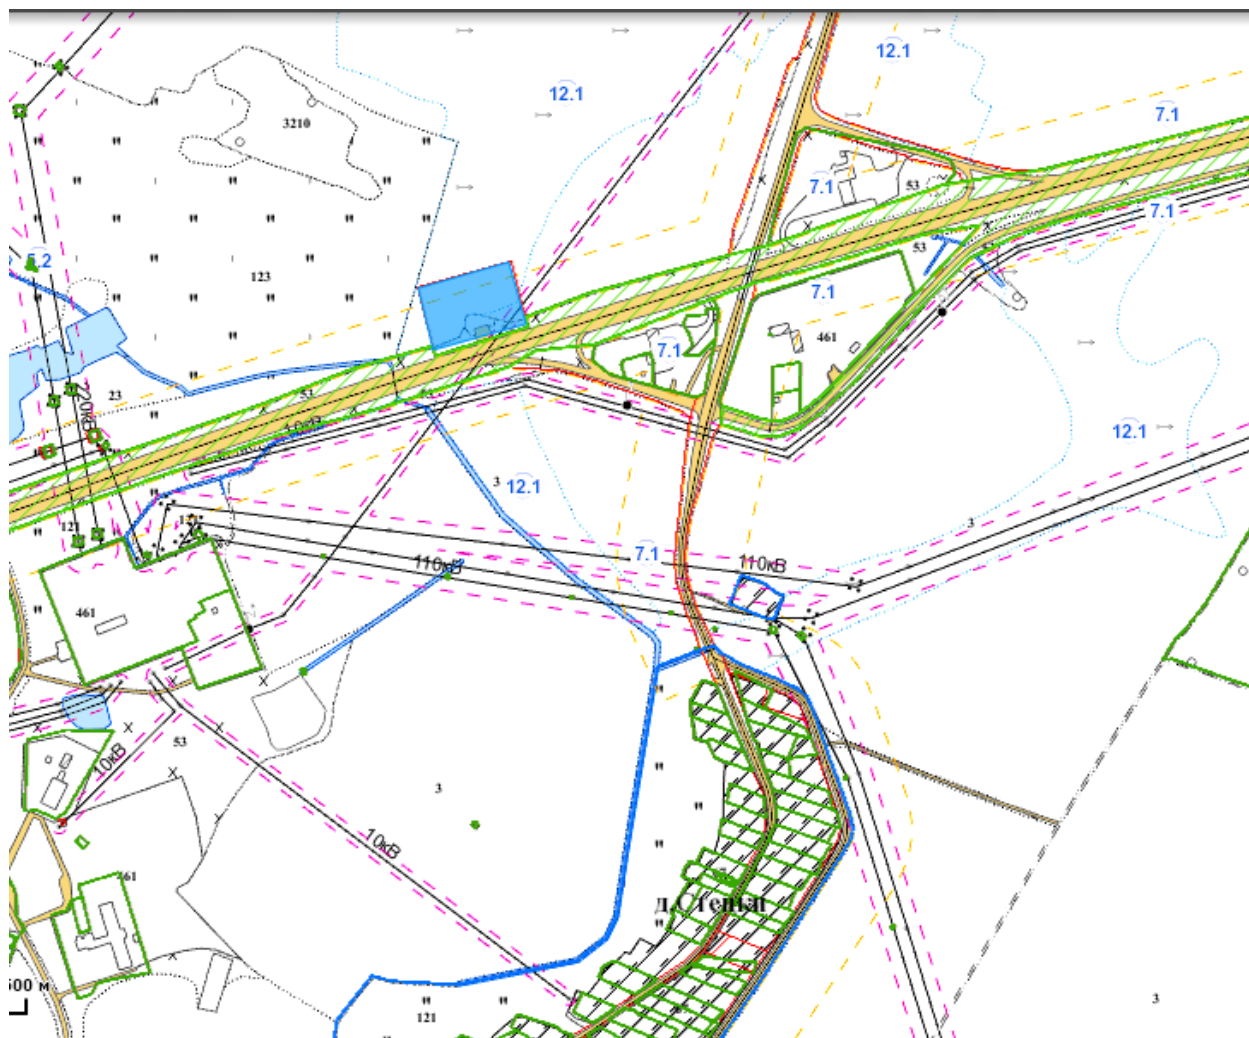

Приложение  
к решению  
Столбцовского районного  
исполнительного комитета

05.12.2017 № 1660

Перечень участков,  
предназначенных под индустриальные площадки на территории  
Столбцовского района

№ п/п	Местоположение участка	Ориентировочная площадь участка, га	Возможное целевое использование участка
1	г. Столбцы, ул. 17 Сентября	3,2	для организации производств товаров
2	вблизи д. Стецки	1,2	для организации производств товаров
3	вблизи д. Стецки	1,6	для организации производств товаров

**Земельный участок площадью 1,6 га  
для организации производств товаров  
вблизи д. Стецки Столбцовского района Минской области**

**Земельный участок площадью 3,2 га  
для организации производств товаров  
в г. Столбцы, ул. 17 Сентября Столбцовского района Минской области**

**Земельный участок площадью 1,2 га  
для организации производств товаров  
вблизи д. Стецки Столбцовского района Минской области**